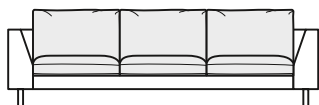

### 3,5ER SOFA CANAPÉ À 3 ½ PL.

250 × 102 × 80/43 cm